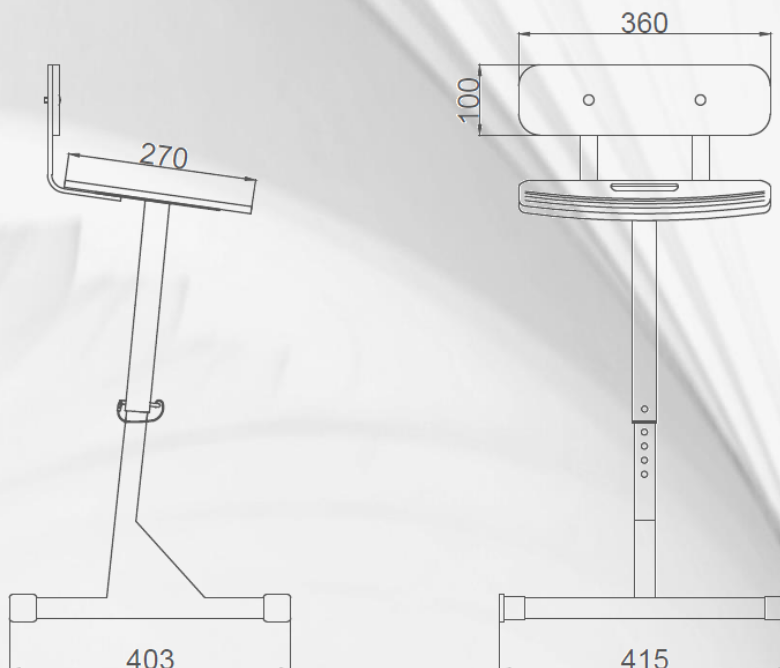

## BANCO SEMI-SENTADO PRODAIR 16 INOX EN

- Material: Aço inox 304;
- Acabamento escovado;
- Assento usinado em polietileno de alta densidade(PEAD);
- Material atóxico liberado pela ANVISA para manuseio de alimentos;
- Espessura do assento: 10 mm;
- Altura mínima de 505 mm e máxima de 710 mm;
- 11 regulagens de altura;
- Carga máxima suportada: 120 Kg distribuídos;
- Inclinação do assento: 5°;
- Mecanismo de ajusta com trava;
- Peso: 8,0Kg;